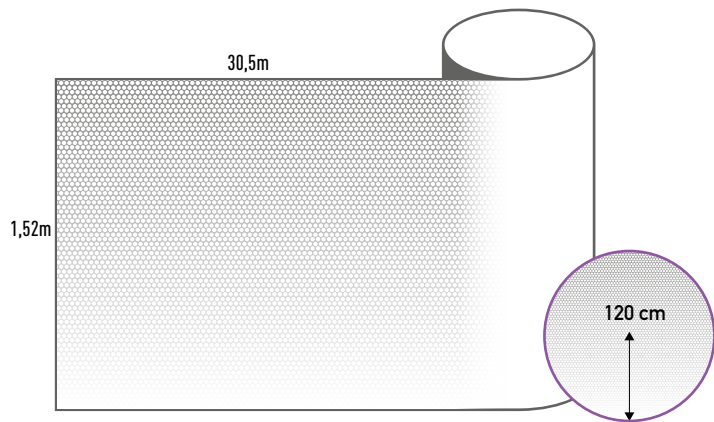

MYSTIC

Frost - Dépolis - Frost - Satinato - Esmerilado

GRADATION